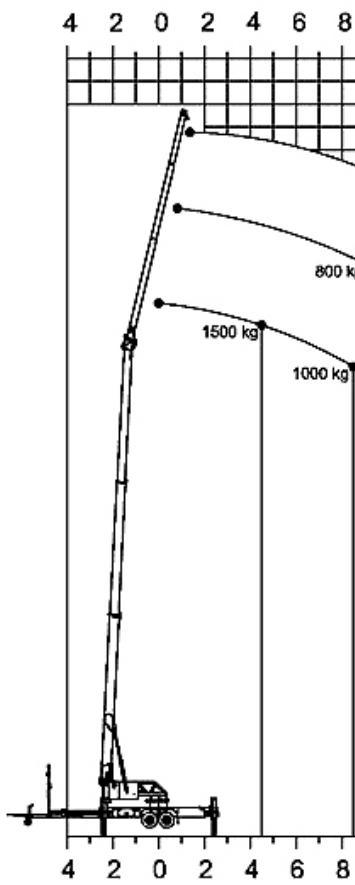

DACHDECKER
MEISTERBETRIEB

CREUSEN

MIETE

ANHÄNGER-
KRAN

3,5t

Alu-Anhängerkran 1.500 kg

ZEITEN

1/2 Miettag

02407. 5 54 94 35
0176. 23 44 62 02

ALLGEMEINE INFORMATIONEN

max. Hakenhöhe	31,00 m
max. Traglast	1.500,00 kg
Länge	9,20 m
Stützbreite	2,72–5,20 m
Durchfahrtsbreite	2,27 m
Durchfahrtshöhe	2,60 m

MIETZINS