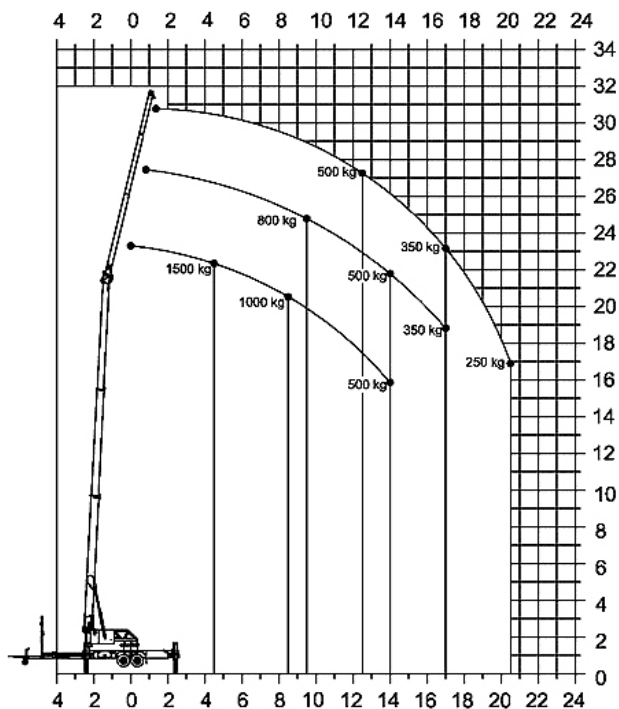

DACHDECKER
MEISTERBETRIEB

CREUSEN

MIETE

ANHÄNGER-
KRAN

3,5t

Alu-Anhängerkran 1.500 kg

ZEITEN

1/2 Miettag

02407. 5 54 94 35
0176. 23 44 62 02

ALLGEMEINE INFORMATIONEN

max. Hakenhöhe	31,00 m
max. Traglast	1.500,00 kg
Länge	9,20 m
Stützbreite	2,72–5,20 m
Durchfahrtsbreite	2,27 m
Durchfahrtshöhe	2,60 m

MIETZINS